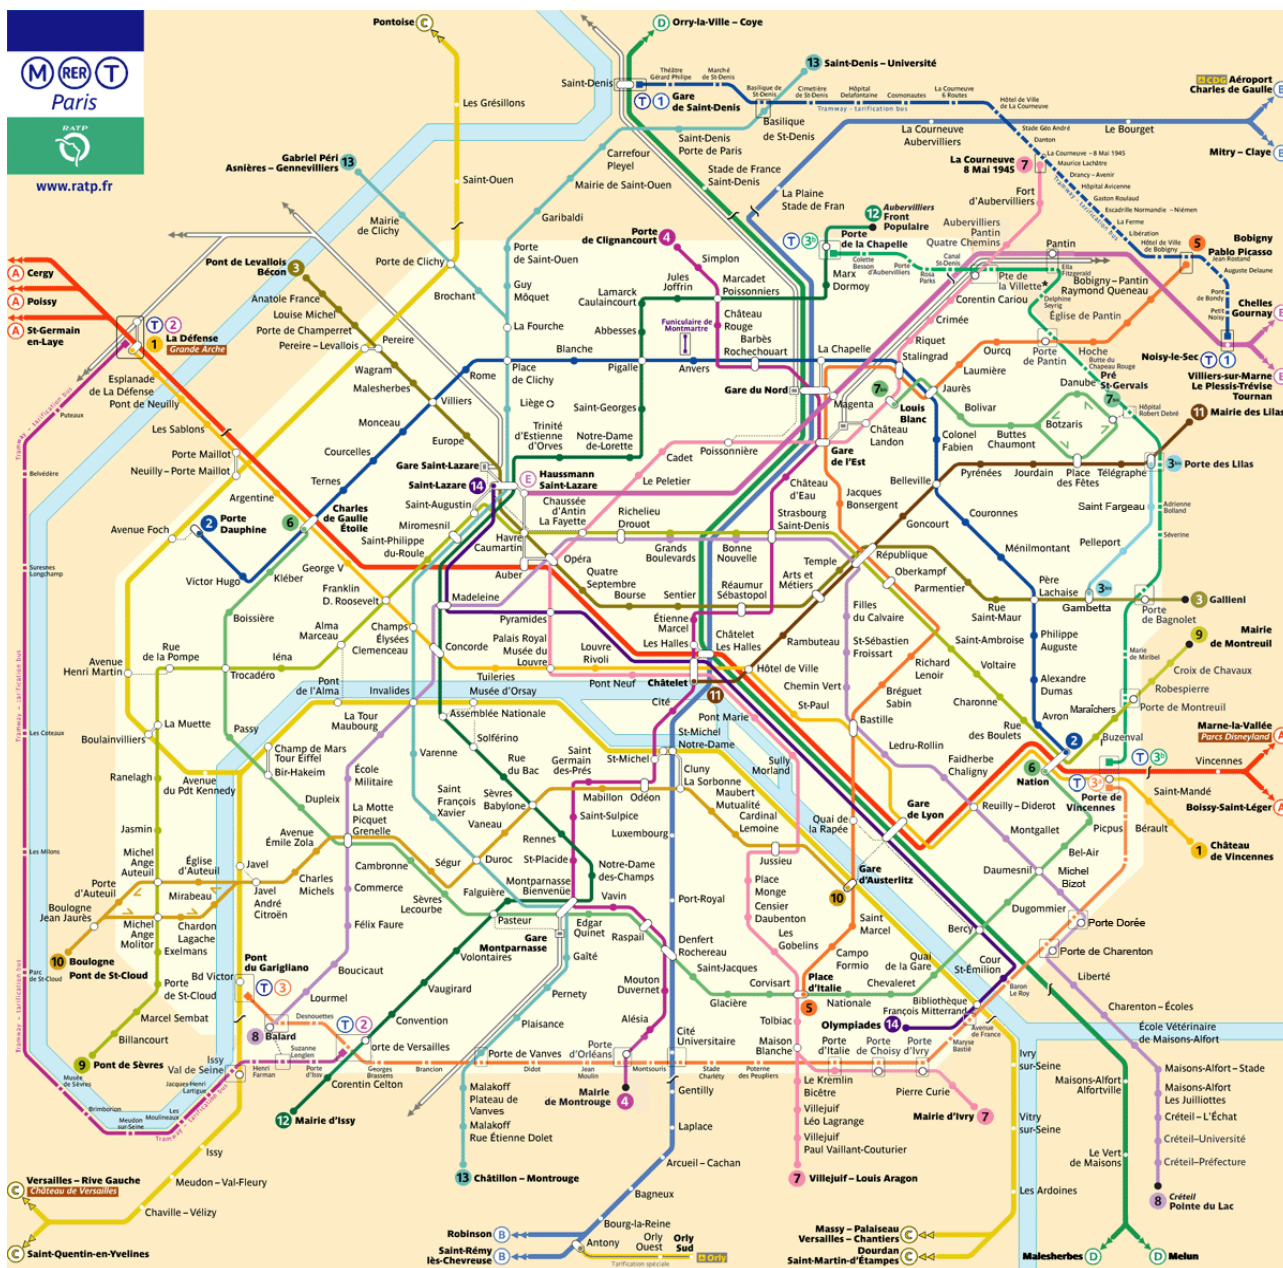

PLAN DU MÉTRO À PARIS

RUE AFFRE PARIS 75018